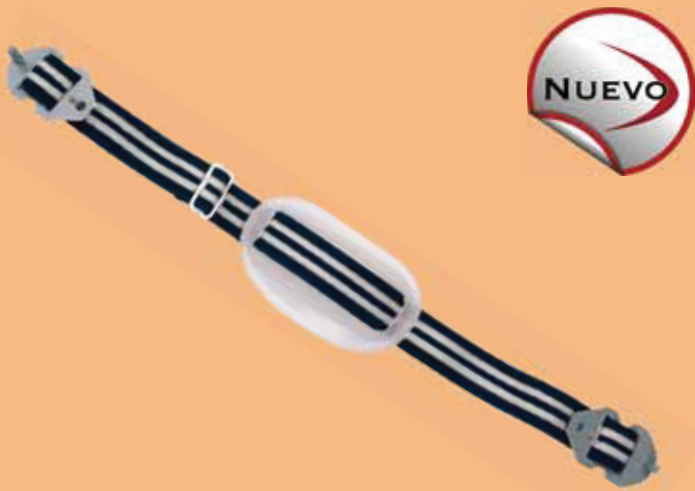

Seguridad
Equipos de vialidad

PRECAUCIÓN
//
CAUTION

CABLES / D...
//
CABLES / T...

SE-BA Barbiquejo

Banda elástica ajustable la cual permite sujetarse al casco en forma estable en la cabeza del usuario. Diseñado en elástico con afianzadores de plástico. Este accesorio fue diseñado para dar firmeza al casco, en situaciones laborales donde se requiere agilidad, así como en trabajos en alturas donde haya fuertes vientos

Certificados

Material	Poliéster
Empaque	100 pzas. por caja

SE-REF-BR Cinta reflejante

Fabricado en material de pvc micro prismático. Medida de tira roja 11" de largo. Medida de tira blanca 7" de largo. Ancho de 5 cms. Longitud 45 mts. Altamente flexible y manipulable, perfecto agarre sobre superficies lisas. Múltiples aplicaciones, como defensas de camiones y camionetas o cajas de tráilers. Alta visibilidad a distancia, muy durable y resistente a intemperies.

Certificados

Material	PVC
-----------------	-----

SE-BA06 Banderola

Banderola fabricada en malla de poliéster naranja neón fluorescente con bier de polipropileno y con bastón de PVC. Su cinta reflejante brinda mayor visibilidad en la oscuridad a gran distancia

Modelo

SE-BA06
SE-BA06R

Características

Sin reflejante
con reflejante

SETT Trafitambo

Fabricado de polietileno de media densidad color naranja con dos cintas reflejantes. Cuenta con asa superior, la cual permite la colocación de luces. Gran resistencia a la intemperie, a los rayos solares, así como a los impactos y al trabajo rudo. Por su diseño en una sola pieza facilita su manejo y traslado.