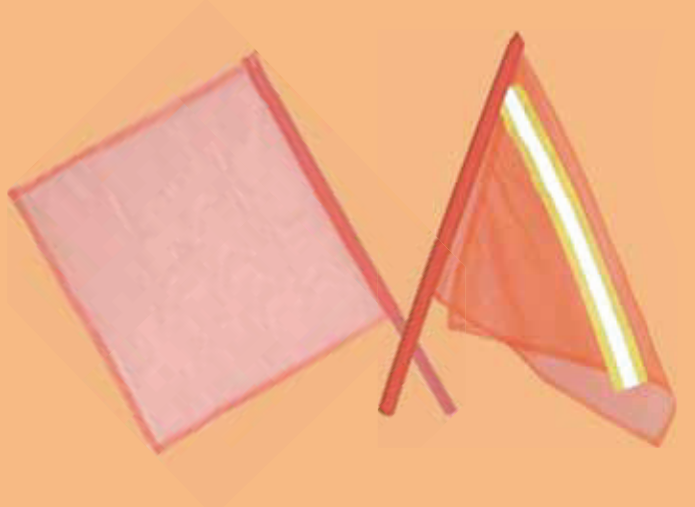

Certificados

Material	Poliéster
Empaque	100 pzas. por caja

SE-REF-BR Cinta reflejante

Fabricado en material de pvc micro prismático. Medida de tira roja 11" de largo. Medida de tira blanca 7" de largo. Ancho de 5 cms. Longitud 45 mts. Altamente flexible y manipulable, perfecto agarre sobre superficies lisas. Múltiples aplicaciones, como defensas de camiones y camionetas o cajas de tráilers. Alta visibilidad a distancia, muy durable y resistente a intemperies.

Certificados

Material	PVC
-----------------	-----

SE-BA06 Banderola

Banderola fabricada en malla de poliéster naranja neón fluorescente con bier de polipropileno y con bastón de PVC. Su cinta reflejante brinda mayor visibilidad en la oscuridad a gran distancia

Modelo

SE-BA06
SE-BA06R

Características

Sin reflejante
con reflejante

SETT Trafitambo

Fabricado de polietileno de media densidad color naranja con dos cintas reflejantes. Cuenta con asa superior, la cual permite la colocación de luces. Gran resistencia a la intemperie, a los rayos solares, así como a los impactos y al trabajo rudo. Por su diseño en una sola pieza facilita su manejo y traslado.

Poste color naranja con reflejante fabricado de pvc, lo cual permite ser muy resistente a la intemperie, medida 1.20 metros de alto por 4" de diámetro, su base hexagonal de caucho permite al poste delimitador no moverse fácilmente del lugar que se coloco.