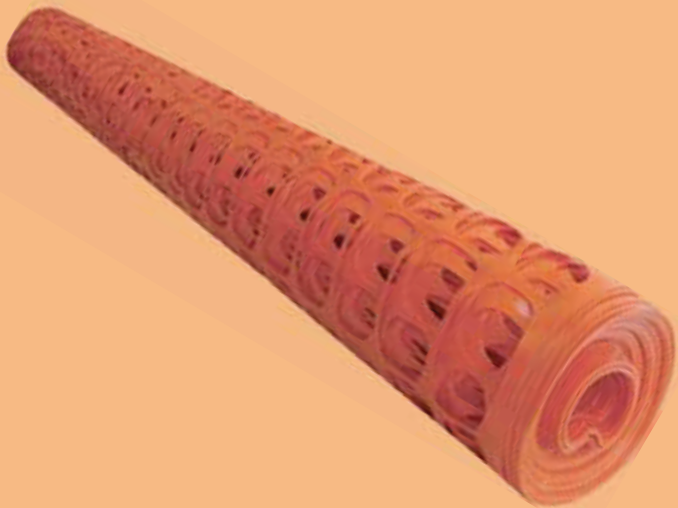

Certificados

Material	Poliéster
Empaque	100 pzas. por caja

SE-REF-BR Cinta reflejante

Fabricado en material de pvc micro prismático. Medida de tira roja 11" de largo. Medida de tira blanca 7" de largo. Ancho de 5 cms. Longitud 45 mts. Altamente flexible y manipulable, perfecto agarre sobre superficies lisas. Múltiples aplicaciones, como defensas de camiones y camionetas o cajas de tráilers. Alta visibilidad a distancia, muy durable y resistente a intemperies.

Modelo

SE-BA06
SE-BA06R

Características

Sin reflejante
con reflejante

SETT Trafitambo

Fabricado de polietileno de media densidad color naranja con dos cintas reflejantes. Cuenta con asa superior, la cual permite la colocación de luces. Gran resistencia a la intemperie, a los rayos solares, así como a los impactos y al trabajo rudo. Por su diseño en una sola pieza facilita su manejo y traslado.

Material	PVC
Empaque	1 pieza
Medidas	1.20 m de alto por 4 pulgadas de diámetro
Peso	5 kg

SE-PE Banda

Banda delimitadora de áreas fabricada en polietileno de alta densidad con pigmentos y aditivos para prolongar su vida a la intemperie. De 7.5 de ancho x 305 mts de largo. Elongación 400% antes de romperse.

Material	Polietileno
Empaque	10 piezas por caja

Modelo	Características	Color
SE-PE	"PELIGRO"	Rojo
SE-PP	"PROHIBIDO EL PASO"	Amarillo
SE-PR	"PRECAUCION"	Amarillo

SE-MALLA

Malla

Malla para construcción de polietileno de alta densidad , en color naranja, delimita el acceso a zonas de riesgo, control de tráfico vehicular y peatonal. Resistencia contra los rayos UV. Rollo con 1.22 metro de alto por 30.5 metros de largo